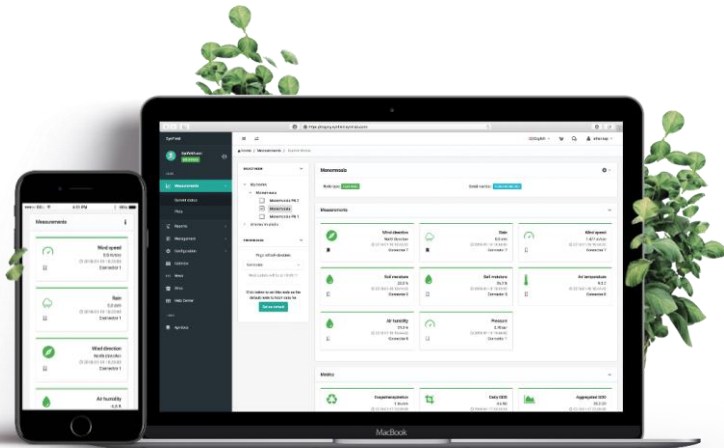

Η συσκευή δέχεται μέχρι **2 αισθητήρες** για την μέτρηση κρίσιμων παραμέτρων της καλλιέργειας και έως **2 ελεγκτές αυτοματισμών** για τον απομακρυσμένο έλεγχο ηλεκτροβανών.

Το SynOdos είναι ενεργειακά αυτόνομη συσκευή καθώς έχει **ενσωματωμένο ηλιακό συλλέκτη** και εσωτερική μπαταρία μεγάλης χωρητικότητας.

Απομακρυσμένος Έλεγχος & Επίβλεψη της καλλιέργειας

2

2 Αισθητήρες & 2 Αυτοματισμούς

Ασύρματη Επικοινωνία Έως και 3km!

Ενεργειακή αυτονομία

Σε ένα κεντρικό κόμβο SynField X5 μπορεί να συνδεθούν ασύρματα μέχρι και **16 περιφερειακοί κόμβοι SynOdos**, προσφέροντας **μεγάλη ευελιξία** και **σημαντική οικονομία χρημάτων**.

Υπολογιστής ή κινητό τηλέφωνο

Επικοινωνία με το ψηφιακό οικοσύστημα SynField

Η συσκευή **SynOdos** επικοινωνεί μέσω του κεντρικού κόμβου με την **διαδικτυακή πλατφόρμα SynField**. Έτσι, έχετε πάντα τον πλήρη έλεγχο της καλλιέργειας σας, όπου και αν βρίσκεστε!

Ακόμα, μέσω της πλατφόρμας, μπορείτε να ορίσετε **ειδοποιήσεις** έτσι ώστε να ενημερωθείτε αυτόματα σε περίπτωση που κάποια από τα κριτήρια που θέσατε πληρούνται.

Επίβλεψη και Απομακρυσμένος έλεγχος της καλλιέργειας, μέσα από το κινητό σας τηλέφωνο ή τον υπολογιστή.