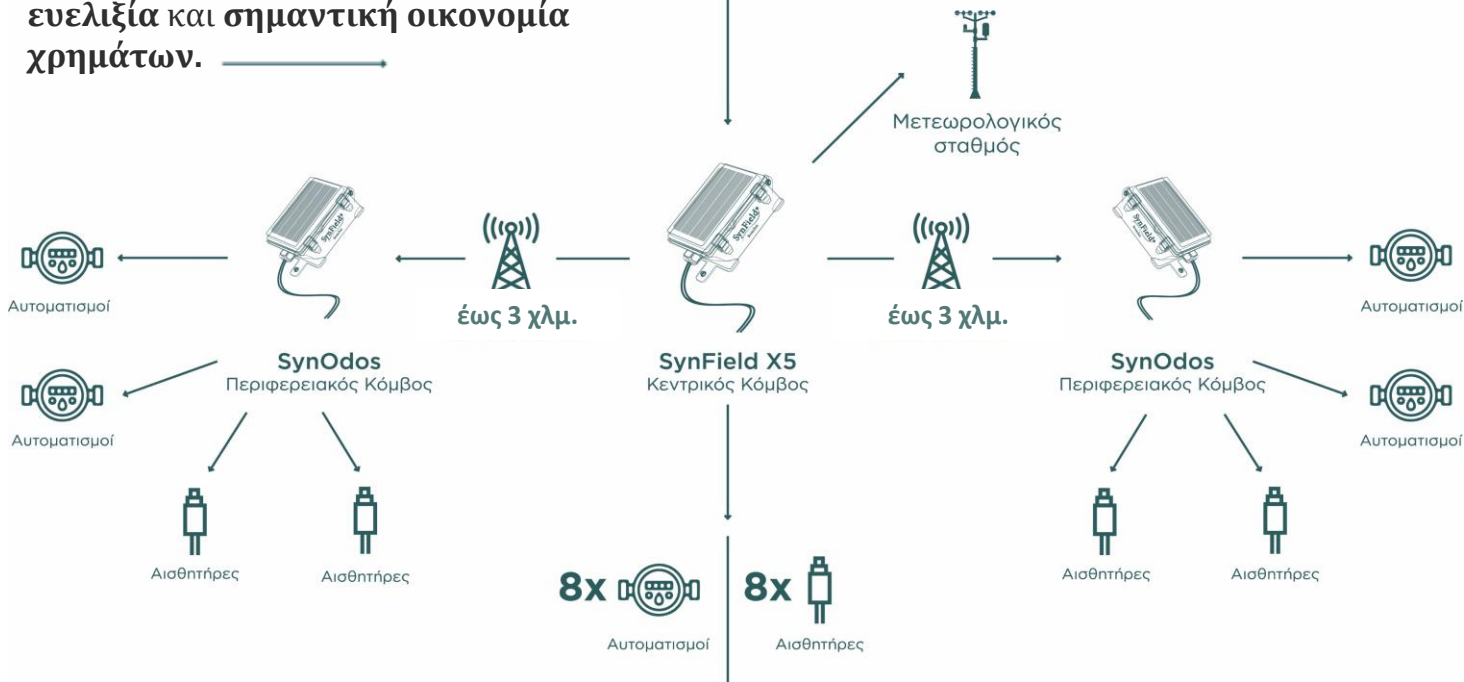

Πώς λειτουργεί

Το SynOdos συνδέεται ασύρματα με τον κεντρικό κόμβο, έτσι ώστε να επικοινωνεί και να δέχεται εντολές από τη διαδικτυακή πλατφόρμα του SynField. **Η απόσταση ασύρματης σύνδεσης μπορεί να φτάσει έως και 3 χιλιόμετρα!**

Η συσκευή δέχεται μέχρι **2 αισθητήρες** για την μέτρηση κρίσιμων παραμέτρων της καλλιέργειας και έως **2 ελεγκτές αυτοματισμών** για τον απομακρυσμένο έλεγχο ηλεκτροβανών.

Το SynOdos είναι ενεργειακά αυτόνομη συσκευή καθώς έχει **ενσωματωμένο ηλιακό συλλέκτη** και εσωτερική μπαταρία μεγάλης χωρητικότητας.

Απομακρυσμένος Έλεγχος & Επίβλεψη της καλλιέργειας

2

2 Αισθητήρες & 2 Αυτοματισμούς

Ασύρματη Επικοινωνία Έως και 3km!

Ενεργειακή αυτονομία

Σε ένα κεντρικό κόμβο SynField X5 μπορεί να συνδεθούν ασύρματα μέχρι και **16 περιφερειακοί κόμβοι SynOdos**, προσφέροντας **μεγάλη ευελιξία** και **σημαντική οικονομία χρημάτων**.

Υπολογιστής ή κινητό τηλέφωνο

Επικοινωνία με το ψηφιακό οικοσύστημα SynField

Η συσκευή **SynOdos** επικοινωνεί μέσω του κεντρικού κόμβου με την **διαδικτυακή πλατφόρμα SynField**. Έτσι, έχετε πάντα τον πλήρη έλεγχο της καλλιέργειας σας, όπου και αν βρίσκεστε!