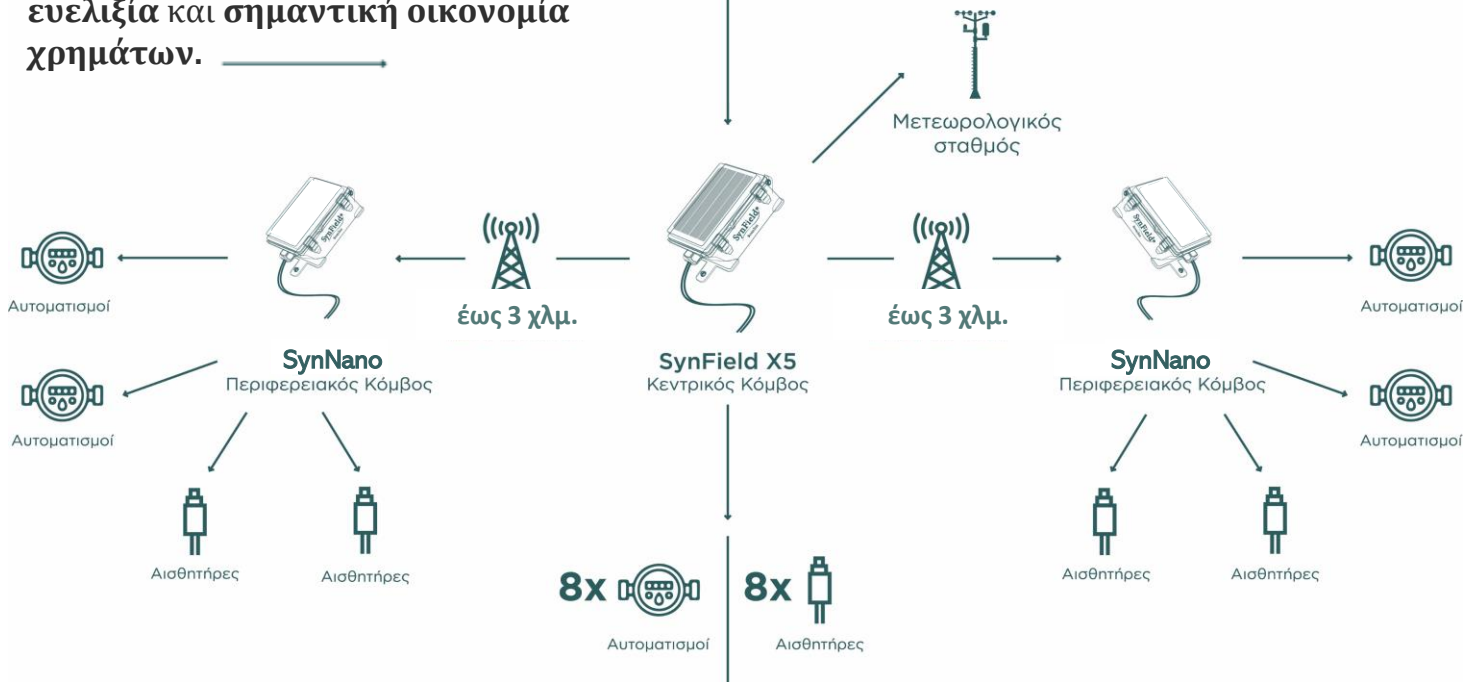

Πώς λειτουργεί

Το **SynNano** συνδέεται ασύρματα με τον κεντρικό κόμβο SynField X5, έτσι ώστε να επικοινωνεί και να δέχεται εντολές από τη διαδικτυακή πλατφόρμα του SynField. **Η απόσταση ασύρματης σύνδεσης μπορεί να φτάσει έως και 3 χιλιόμετρα!**

Η συσκευή δέχεται μέχρι **2 αισθητήρες** για την μέτρηση κρίσιμων παραμέτρων της καλλιέργειας και έως **2 ελεγκτές αυτοματισμών** για τον απομακρυσμένο έλεγχο ηλεκτροβανών.

Το SynNano είναι σχεδιασμένο έτσι ώστε να έχει εξαιρετικά χαμηλή κατανάλωση ενέργειας. Η συσκευή **λειτουργεί αποκλειστικά με μπαταρία**, χωρίς να απαιτείται σύνδεση με εξωτερική πηγή ενέργειας. Η ενσωματωμένη μπαταρία υψηλής χωρητικότητας LiSOCl₂ παρέχει ενεργειακή αυτονομία για **περισσότερο από 5 χρόνια**.

Απομακρυσμένος Έλεγχος & Επίβλεψη

2

2 Αισθητήρες & 2 Αυτοματισμούς

Ασύρματη Επικοινωνία Έως και 3km!

Ενεργειακή Αυτονομία με μπαταρία για τουλάχιστον 5 Χρόνια

Σε ένα κεντρικό κόμβο SynField X5 μπορεί να συνδεθούν ασύρματα μέχρι και **16 περιφερειακοί κόμβοι SynNano**, προσφέροντας **μεγάλη ευελιξία και σημαντική οικονομία χρημάτων.**

Υπολογιστής ή κινητό τηλέφωνο

Επικοινωνία με το ψηφιακό οικοσύστημα SynField

Η συσκευή **SynNano** επικοινωνεί μέσω του κεντρικού κόμβου με την **διαδικτυακή πλατφόρμα SynField**. Έτσι, έχετε πάντα τον πλήρη έλεγχο της καλλιέργειας σας, όπου και αν βρίσκεστε!