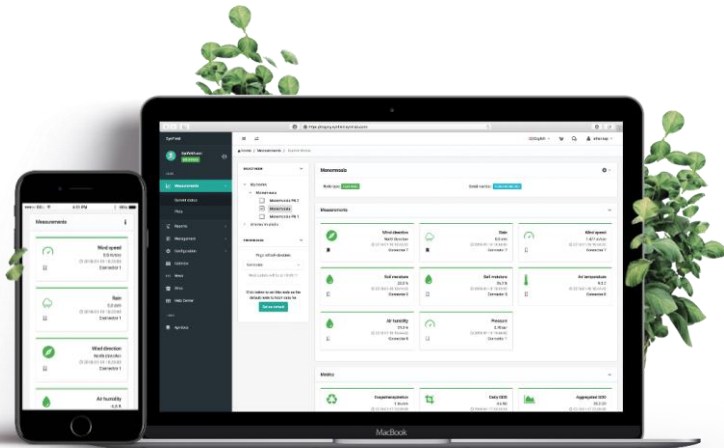

Απομακρυσμένος Έλεγχος & Επίβλεψη

2

2 Αισθητήρες & 2 Αυτοματισμούς

Ασύρματη Επικοινωνία Έως και 3km!

Ενεργειακή Αυτονομία με μπαταρία για τουλάχιστον 5 Χρόνια

Σε ένα κεντρικό κόμβο SynField X5 μπορεί να συνδεθούν ασύρματα μέχρι και **16 περιφερειακοί κόμβοι SynNano**, προσφέροντας **μεγάλη ευελιξία και σημαντική οικονομία χρημάτων.**

Υπολογιστής ή κινητό τηλέφωνο

Επικοινωνία με το ψηφιακό οικοσύστημα SynField

Η συσκευή **SynNano** επικοινωνεί μέσω του κεντρικού κόμβου με την **διαδικτυακή πλατφόρμα SynField**. Έτσι, έχετε πάντα τον πλήρη έλεγχο της καλλιέργειας σας, όπου και αν βρίσκεστε!

Ακόμα, μέσω της πλατφόρμας, μπορείτε να ορίσετε **ειδοποιήσεις** έτσι ώστε να ενημερωθείτε αυτόματα σε περίπτωση που κάποια από τα κριτήρια που θέσατε πληρούνται.

Επίβλεψη και Απομακρυσμένος έλεγχος της καλλιέργειας, μέσα από το κινητό σας τηλέφωνο ή τον υπολογιστή.