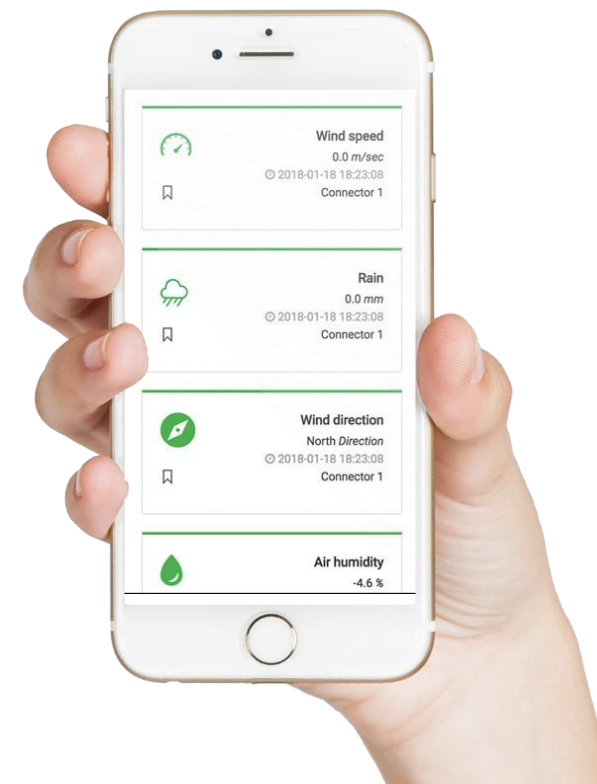

# Η Ολοκληρωμένη Λύση Ευφυούς Γεωργίας

Το **SynField** συνδυάζει λογισμικό και υλικοτεχνικό εξοπλισμό προσφέροντας καινοτόμες υπηρεσίες στον σύγχρονο αγρότη. Παρέχει απομακρυσμένη παρακολούθηση κλιματικών, περιβαλλοντικών και εδαφολογικών συνθηκών, και επιπλέον προσφέρει άρδευση ακριβείας, διαχείριση νερού και δικτύου πίεσης, καθώς και πρόβλεψη ασθενειών για διάφορα είδη καλλιεργειών.

## Επίβλεψη της καλλιέργειας

**Παρακολουθείτε** όλες τις κρίσιμες παραμέτρους της καλλιέργειας που σας ενδιαφέρουν και **να ελέγξετε** αυτοματισμούς, όπου και αν βρίσκεστε.

# SynField\*

Επίβλεψη & Έλεγχος  
Της Καλλιέργειας

Το σύστημα SynField προσφέρει παρακολούθηση της καλλιέργειας, απομακρυσμένη άρδευση και διαχείριση δικτύου νερού. Ο έλεγχος αυτός, πλήρως ή μερικώς αυτοματοποιημένος, βασίζεται σε έξυπνους κανόνες που βασίζονται σε χρονικές παραμέτρους και σε τιμές από αισθητήρες. Με το SynField έχετε τον απόλυτο έλεγχο.

- Θερμοκρασία αέρα
- Σχετική υγρασία αέρα
- Ένταση & Κατεύθυνση αέρα
- Βροχόπτωση
- Υγρασία φυλλώματος
- Υγρασία εδάφους
- Θερμοκρασία εδάφους
- Αγωγιμότητα εδάφους
- Ροή / Πίεση νερού
- Έλεγχος άρδευσης
- Κανόνες αυτοματισμού
- Απομακρυσμένη άρδευση
- Εντοπισμός GPS
- Αυτονομία ενέργειας
- Ενσωματωμένο ηλιακό πάνελ
- Ηλιακή ακτινοβολία
- Απομακρυσμένη διαχείριση γεώτρησης
- Αποθέματα νερού
- Φωτοσυνθετική δραστηριότητα
- Έλεγχος ρελέ / ηλεκτροβανών
- Ειδοποιήσεις (SMS/Email)
- Ανθεκτική & Αδιάβροχη κατασκευή
- Κανόνες άρδευσης
- Ανίχνευση διαρροών δικτύου νερού