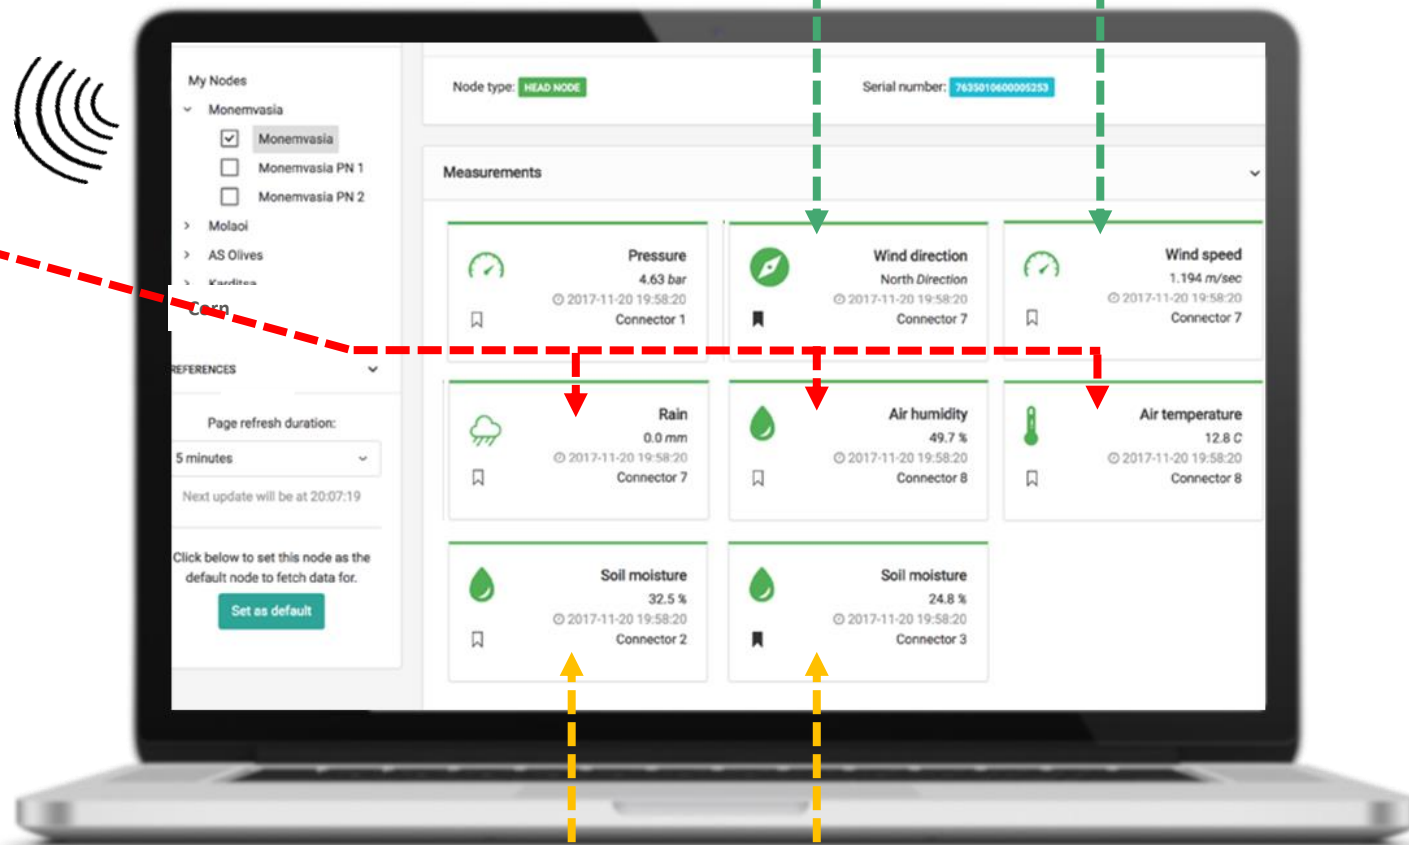

Ανεμόμετρο

Μετεωρολογικός
Σταθμός

Υγρασία
Φυλλώματος

Ηλεκτρική αγωγιμότητα

Watermark

Υγρασία εδάφους

Αισθητήρες υγρασίας
εδάφους σε διάφορα
επίπεδα

Υγρασία εδάφους 1

Υγρασία εδάφους 2

Λογισμικό

Η διαδικτυακή πλατφόρμα SynField