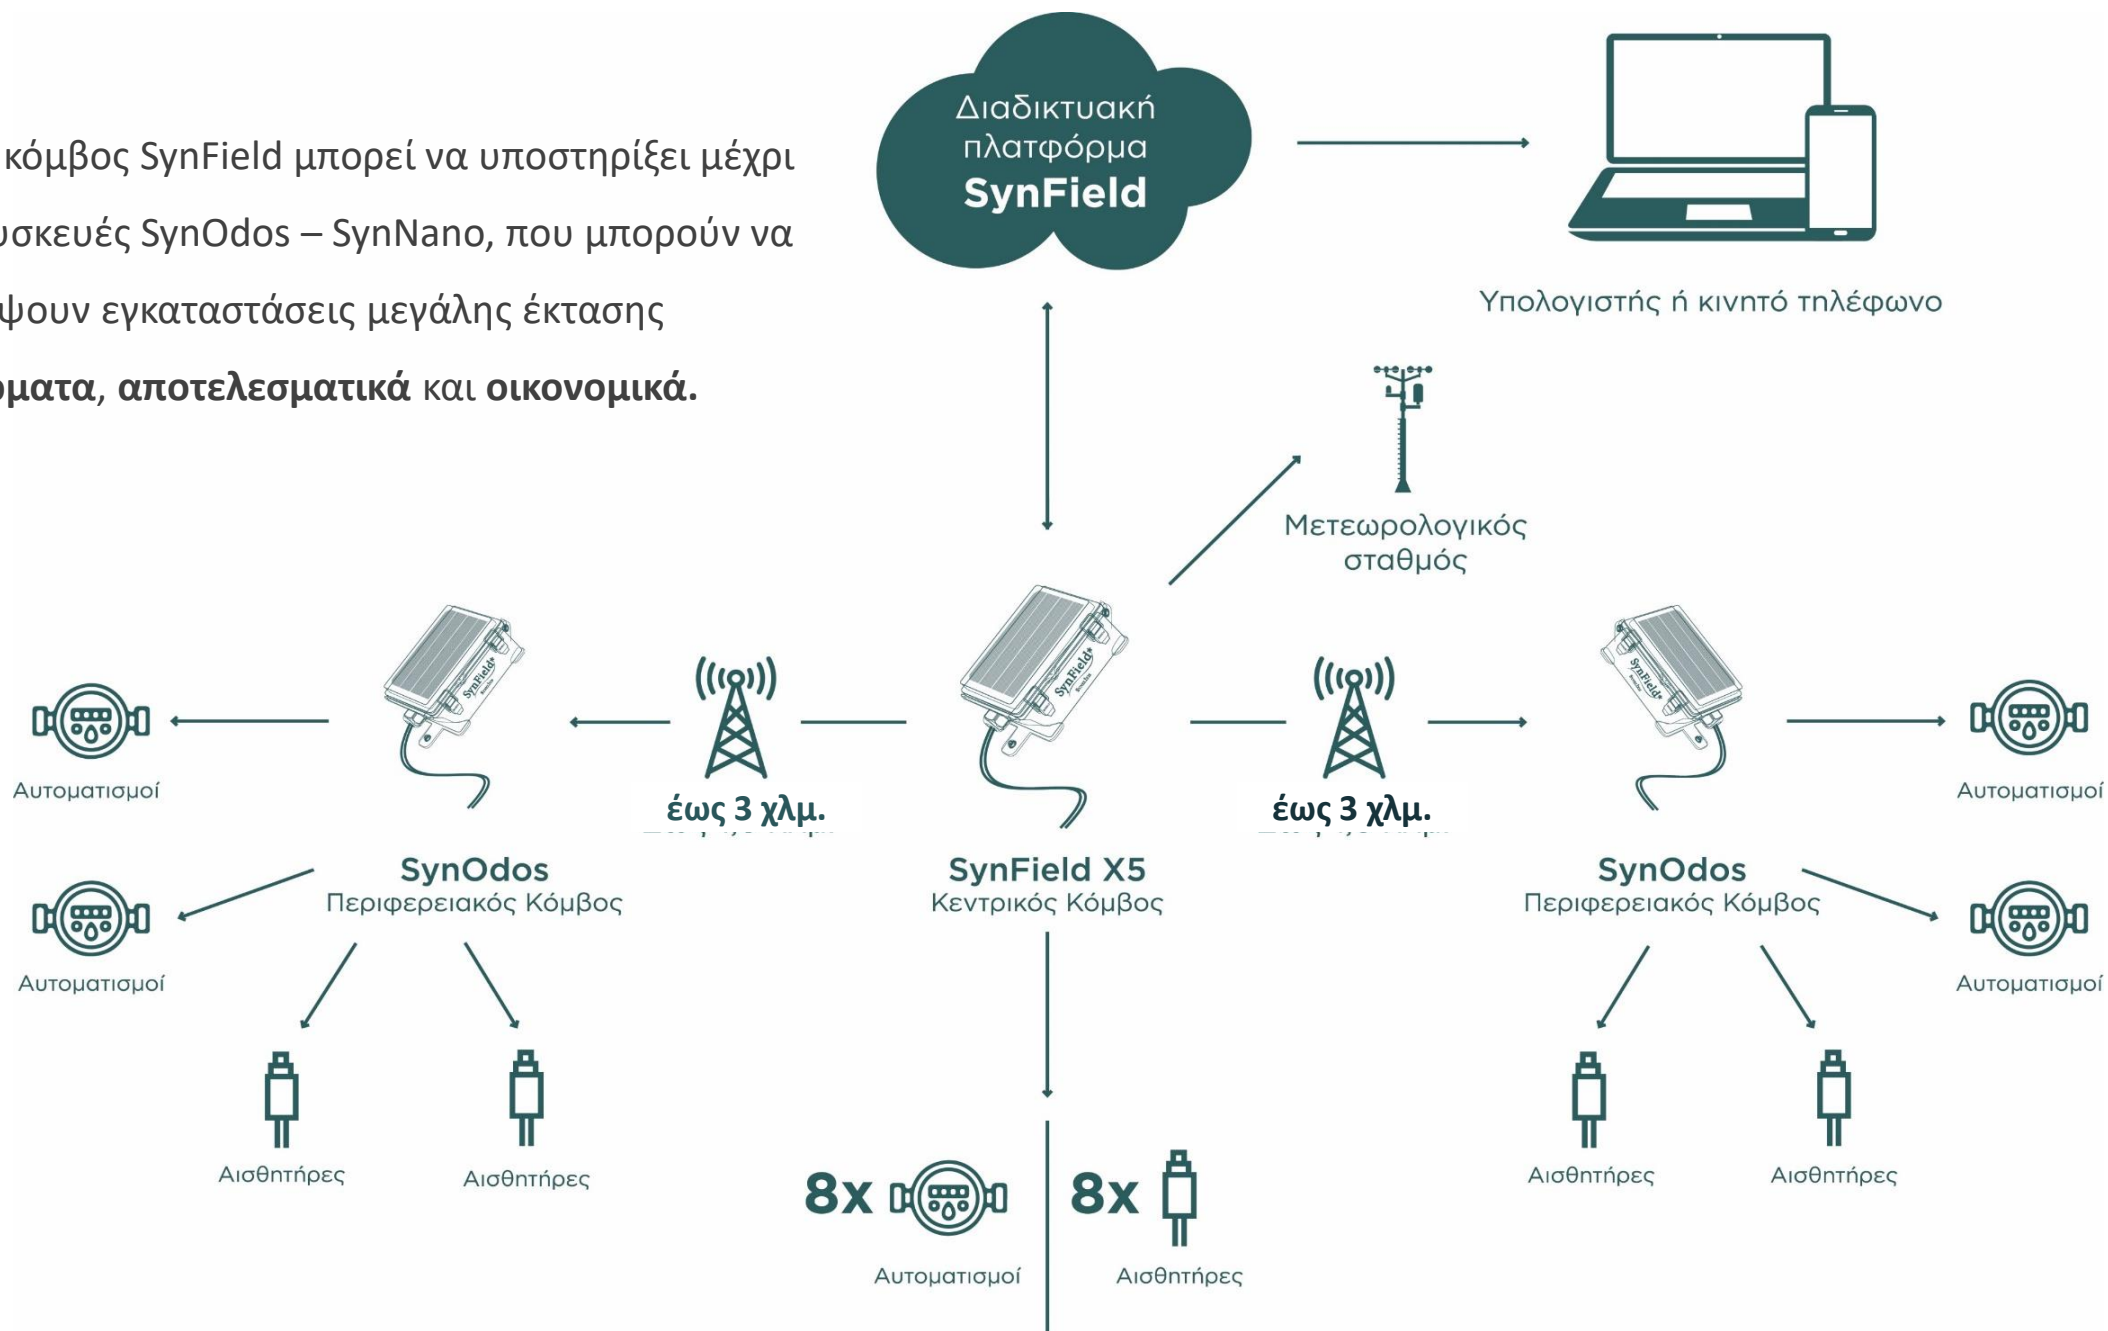

Ένας κόμβος SynField μπορεί να υποστηρίξει μέχρι **16** συσκευές SynOdos – SynNano, που μπορούν να καλύψουν εγκαταστάσεις μεγάλης έκτασης **ασύρματα, αποτελεσματικά και οικονομικά.**