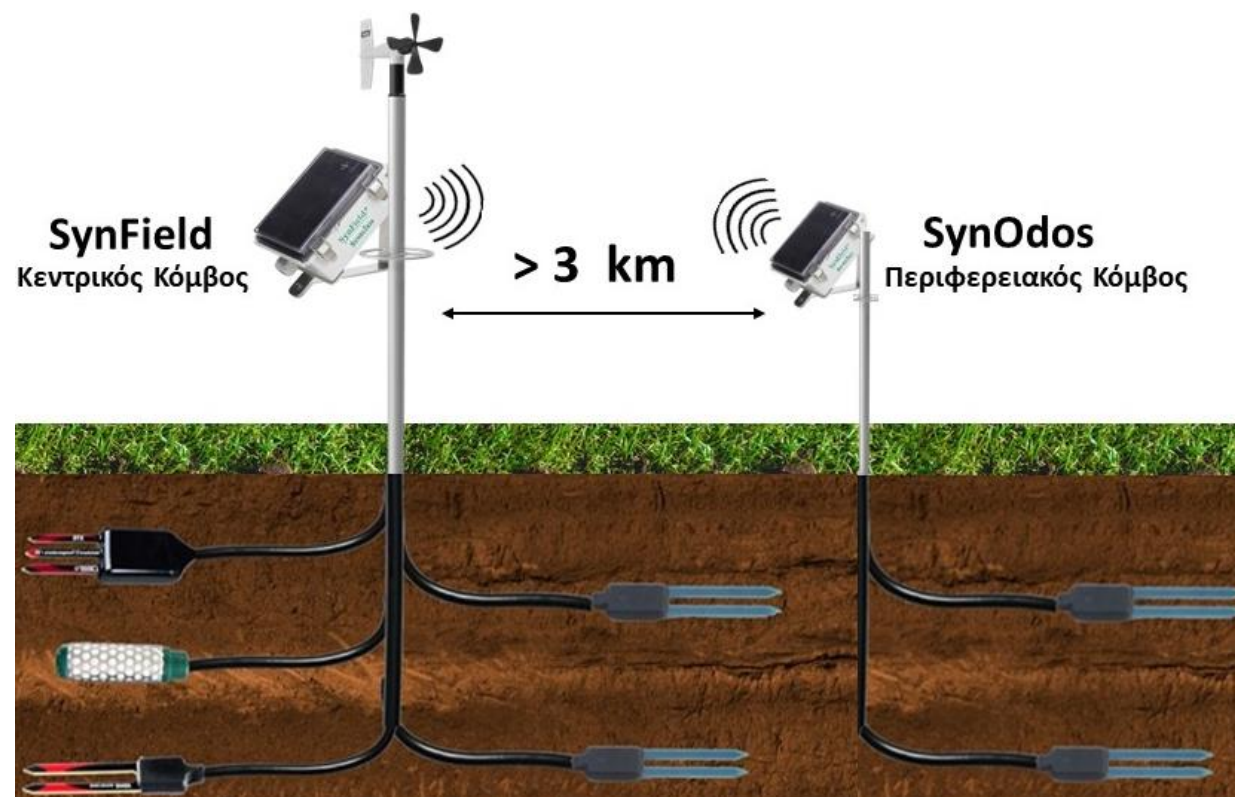

- ✓ Οι συσκευές υποστηρίζουν ένα μεγάλο εύρος αισθητήρων και αυτοματισμών έτσι ώστε να επιλέγετε τον καλύτερο συνδυασμό αισθητήρων σύμφωνα με τις ανάγκες σας

Κόμβοι SynField

## Ασύρματος Περιφερειακός Κόμβος SynOdos

Το **SynOdos** είναι ένας περιφερειακός κόμβος παρακολούθησης και ελέγχου που **συνδέεται ασύρματα** με έναν κεντρικό κόμβο SynField, μέσω του οποίου μεταφέρονται τα δεδομένα των αισθητήρων στη διαδικτυακή πλατφόρμα.

Η συσκευή είναι **ενεργειακά αυτόνομη** με ενσωματωμένο ηλιακό συλλέκτη και μεγάλης χωρητικότητας μπαταρία. Το SynOdos υποστηρίζει έως **2 αισθητήρες** και έως **2 αυτοματισμούς**.

Η διασύνδεση των συσκευών SynField βασίζεται στην τεχνολογία LoRa. Η μέγιστη απόσταση μεταξύ του κεντρικού κόμβου και του περιφερειακού κόμβου SynOdos μπορεί να φτάσει μέχρι και τα 3 χιλιόμετρα.

# Ασύρματος Περιφερειακός Κόμβος SynNano

Το **SynNano** είναι ένας ασύρματος περιφερειακός κόμβος παρακολούθησης και ελέγχου. Η συσκευή λειτουργεί αποκλειστικά με μπαταρία χωρίς να απαιτείται σύνδεση με εξωτερική πηγή ενέργειας, έτσι μπορεί να τοποθετηθεί ακόμα και κάτω από το έδαφος.