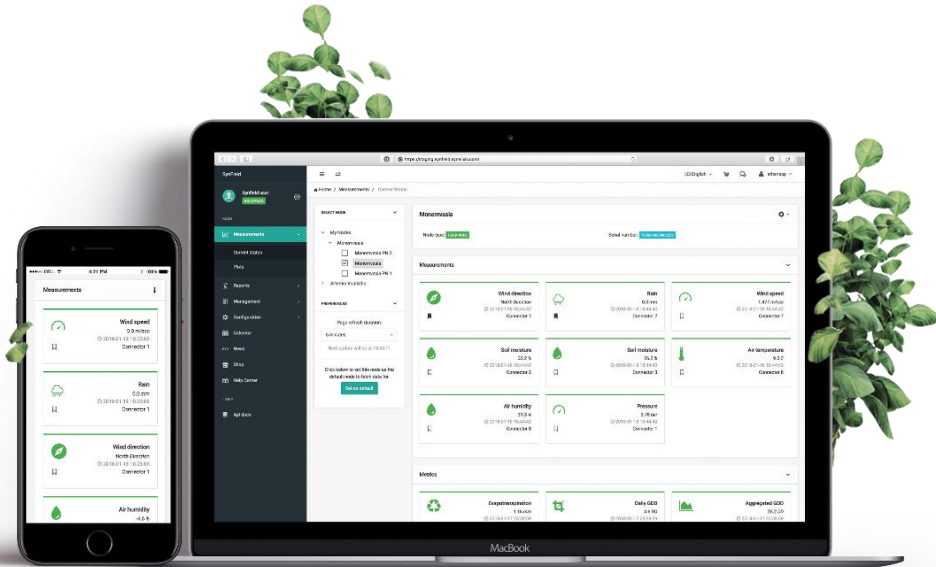

# SynField\*

Το SynField  
Αυτοματοποιεί την  
καλλιέργεια σας!

Με πολυετή εμπειρία στους αυτοματισμούς και την πληροφορική και συνεργασίες με γεωπονικά πανεπιστήμια και ερευνητικά κέντρα, η Synelixis παρουσιάζει το SynField.

## Το σύστημα ευφυούς γεωργίας SynField

Το **SynField** είναι η προηγμένη και ολοκληρωμένη λύση ευφυούς γεωργίας της **Synelixis**, που δίνει τη δυνατότητα παρακολούθησης και απομακρυσμένου ελέγχου γεωργικών καλλιεργειών.

# Η Ολοκληρωμένη Λύση Ευφυούς Γεωργίας

Το **SynField** συνδυάζει λογισμικό και υλικοτεχνικό εξοπλισμό προσφέροντας καινοτόμες υπηρεσίες στον σύγχρονο αγρότη. Παρέχει απομακρυσμένη παρακολούθηση κλιματικών, περιβαλλοντικών και εδαφολογικών συνθηκών, και επιπλέον προσφέρει άρδευση ακριβείας, διαχείριση νερού και δικτύου πίεσης, καθώς και πρόβλεψη ασθενειών για διάφορα είδη καλλιεργειών.

## Επίβλεψη της καλλιέργειας

**Παρακολουθείτε** όλες τις κρίσιμες παραμέτρους της καλλιέργειας που σας ενδιαφέρουν και **να ελέγξετε** αυτοματισμούς, όπου και αν βρίσκεστε.